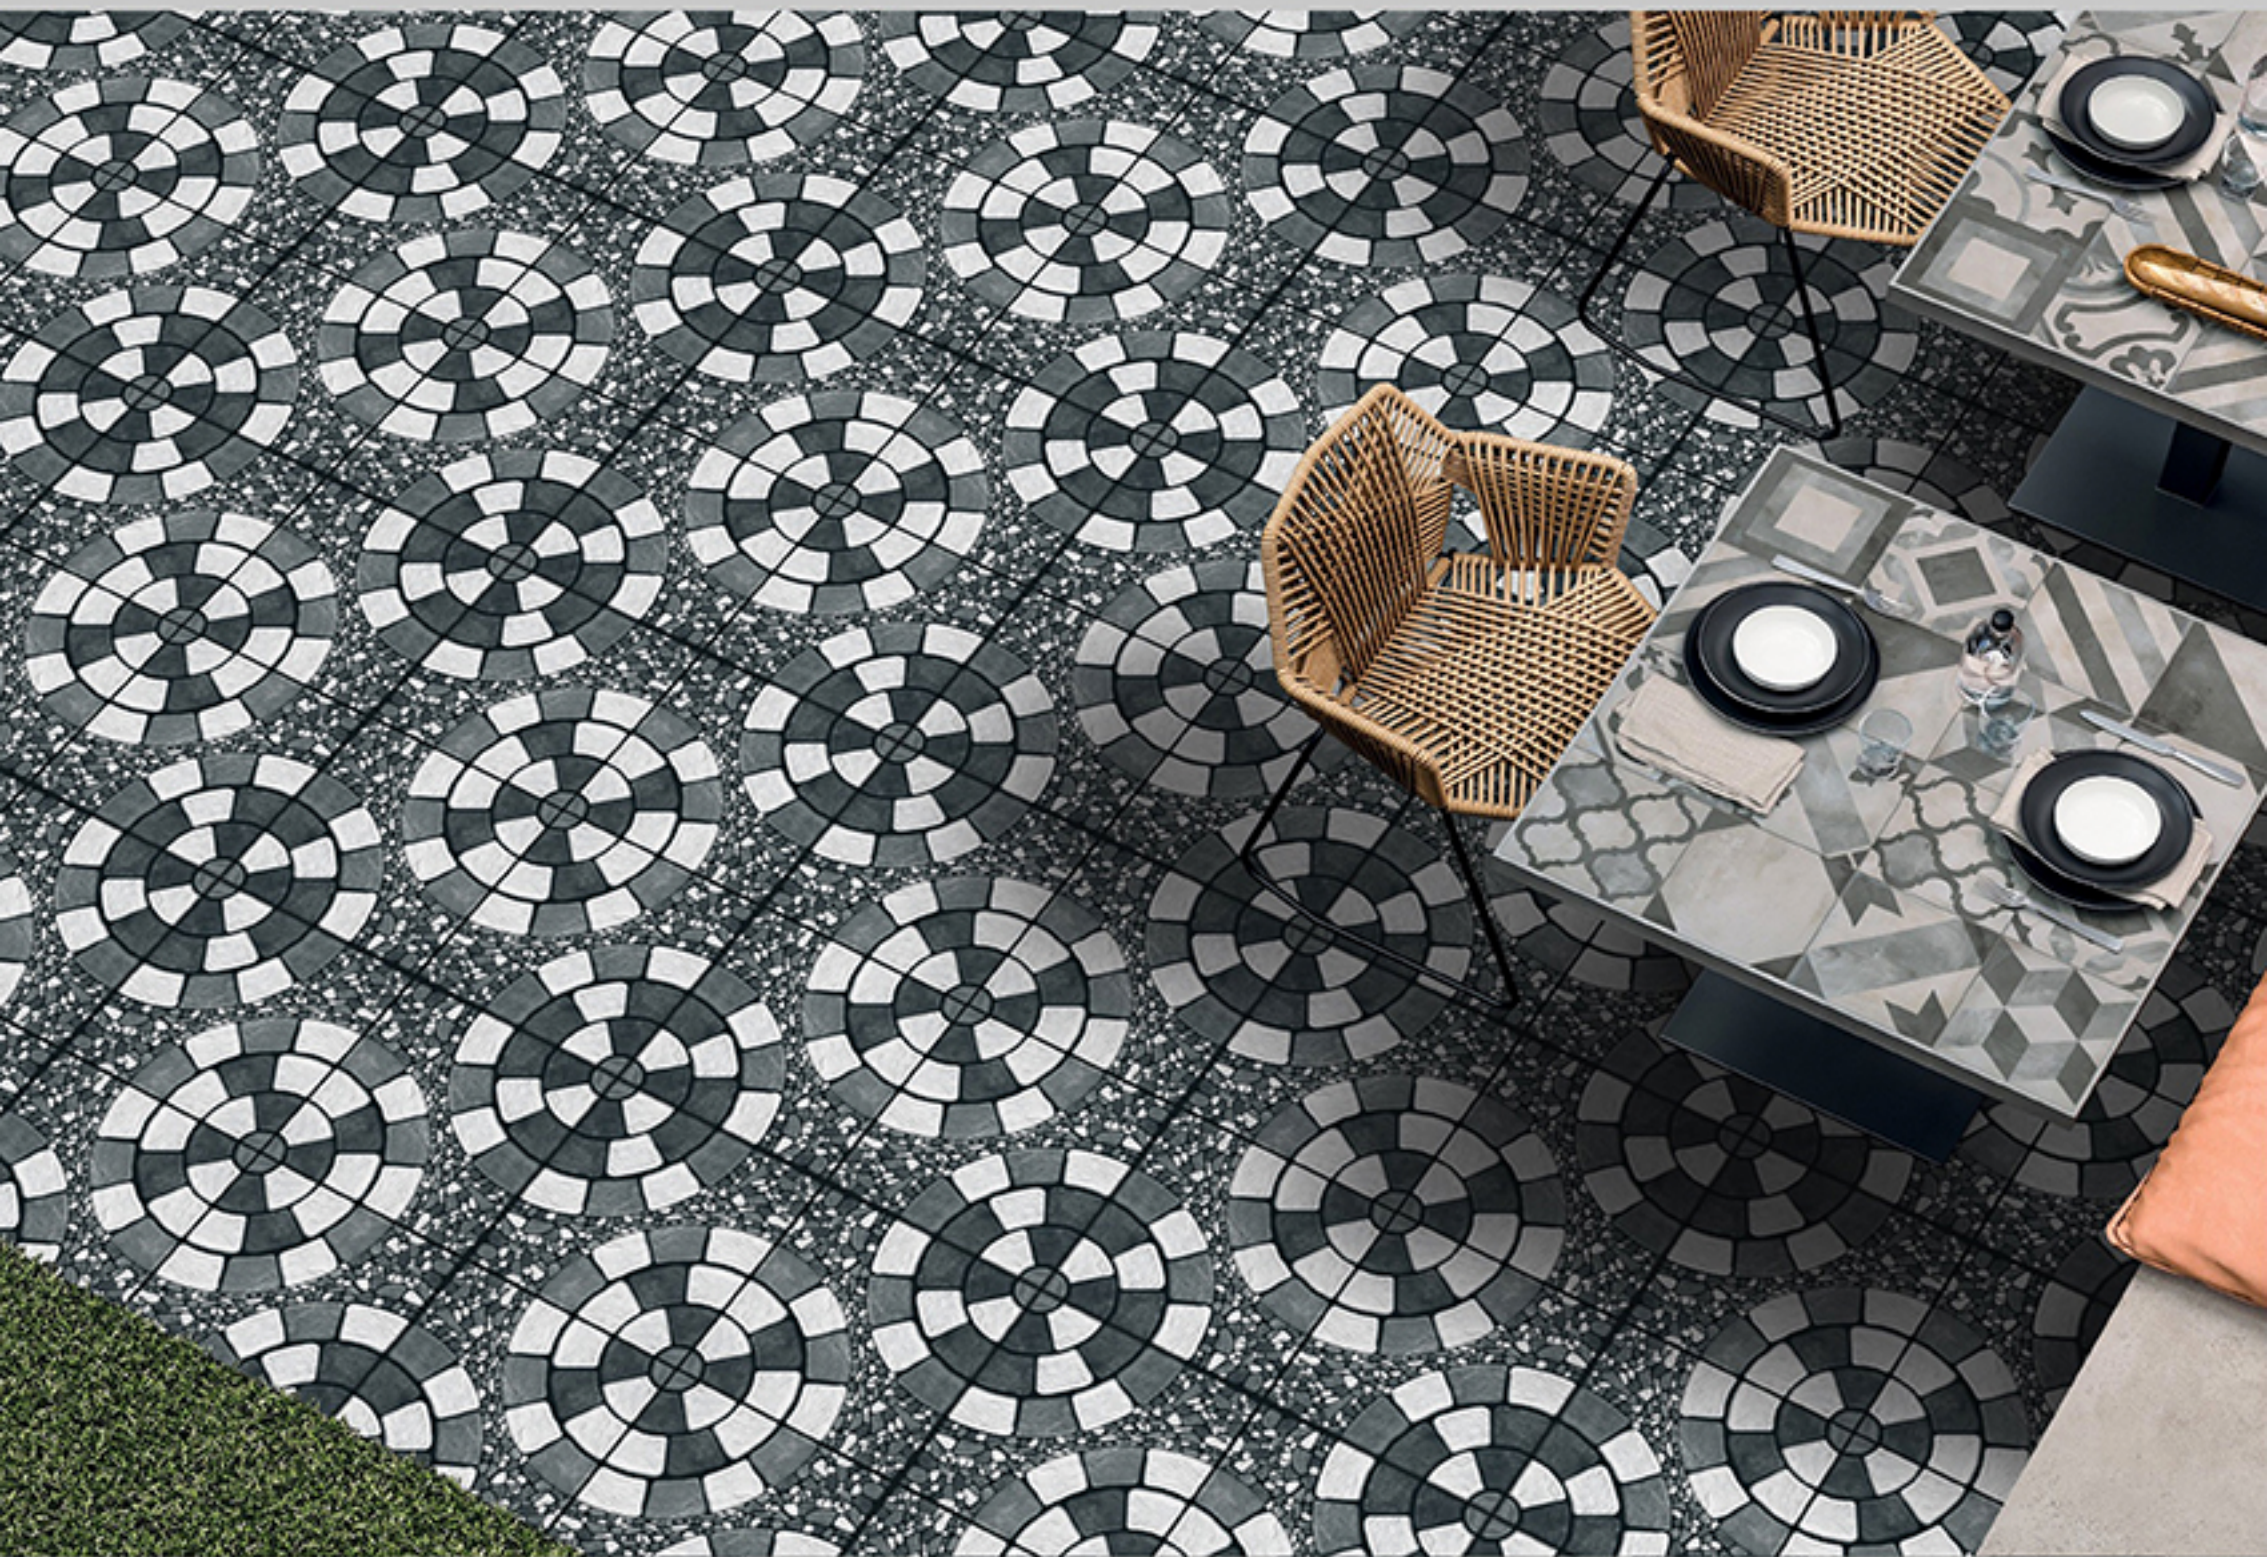

**Series**  
**PUNCH**

**6929**

**6930**

**6931**

**6932**

**Size**  
400x  
400mm

**Series**  
**PUNCH**

FLOOR TILES