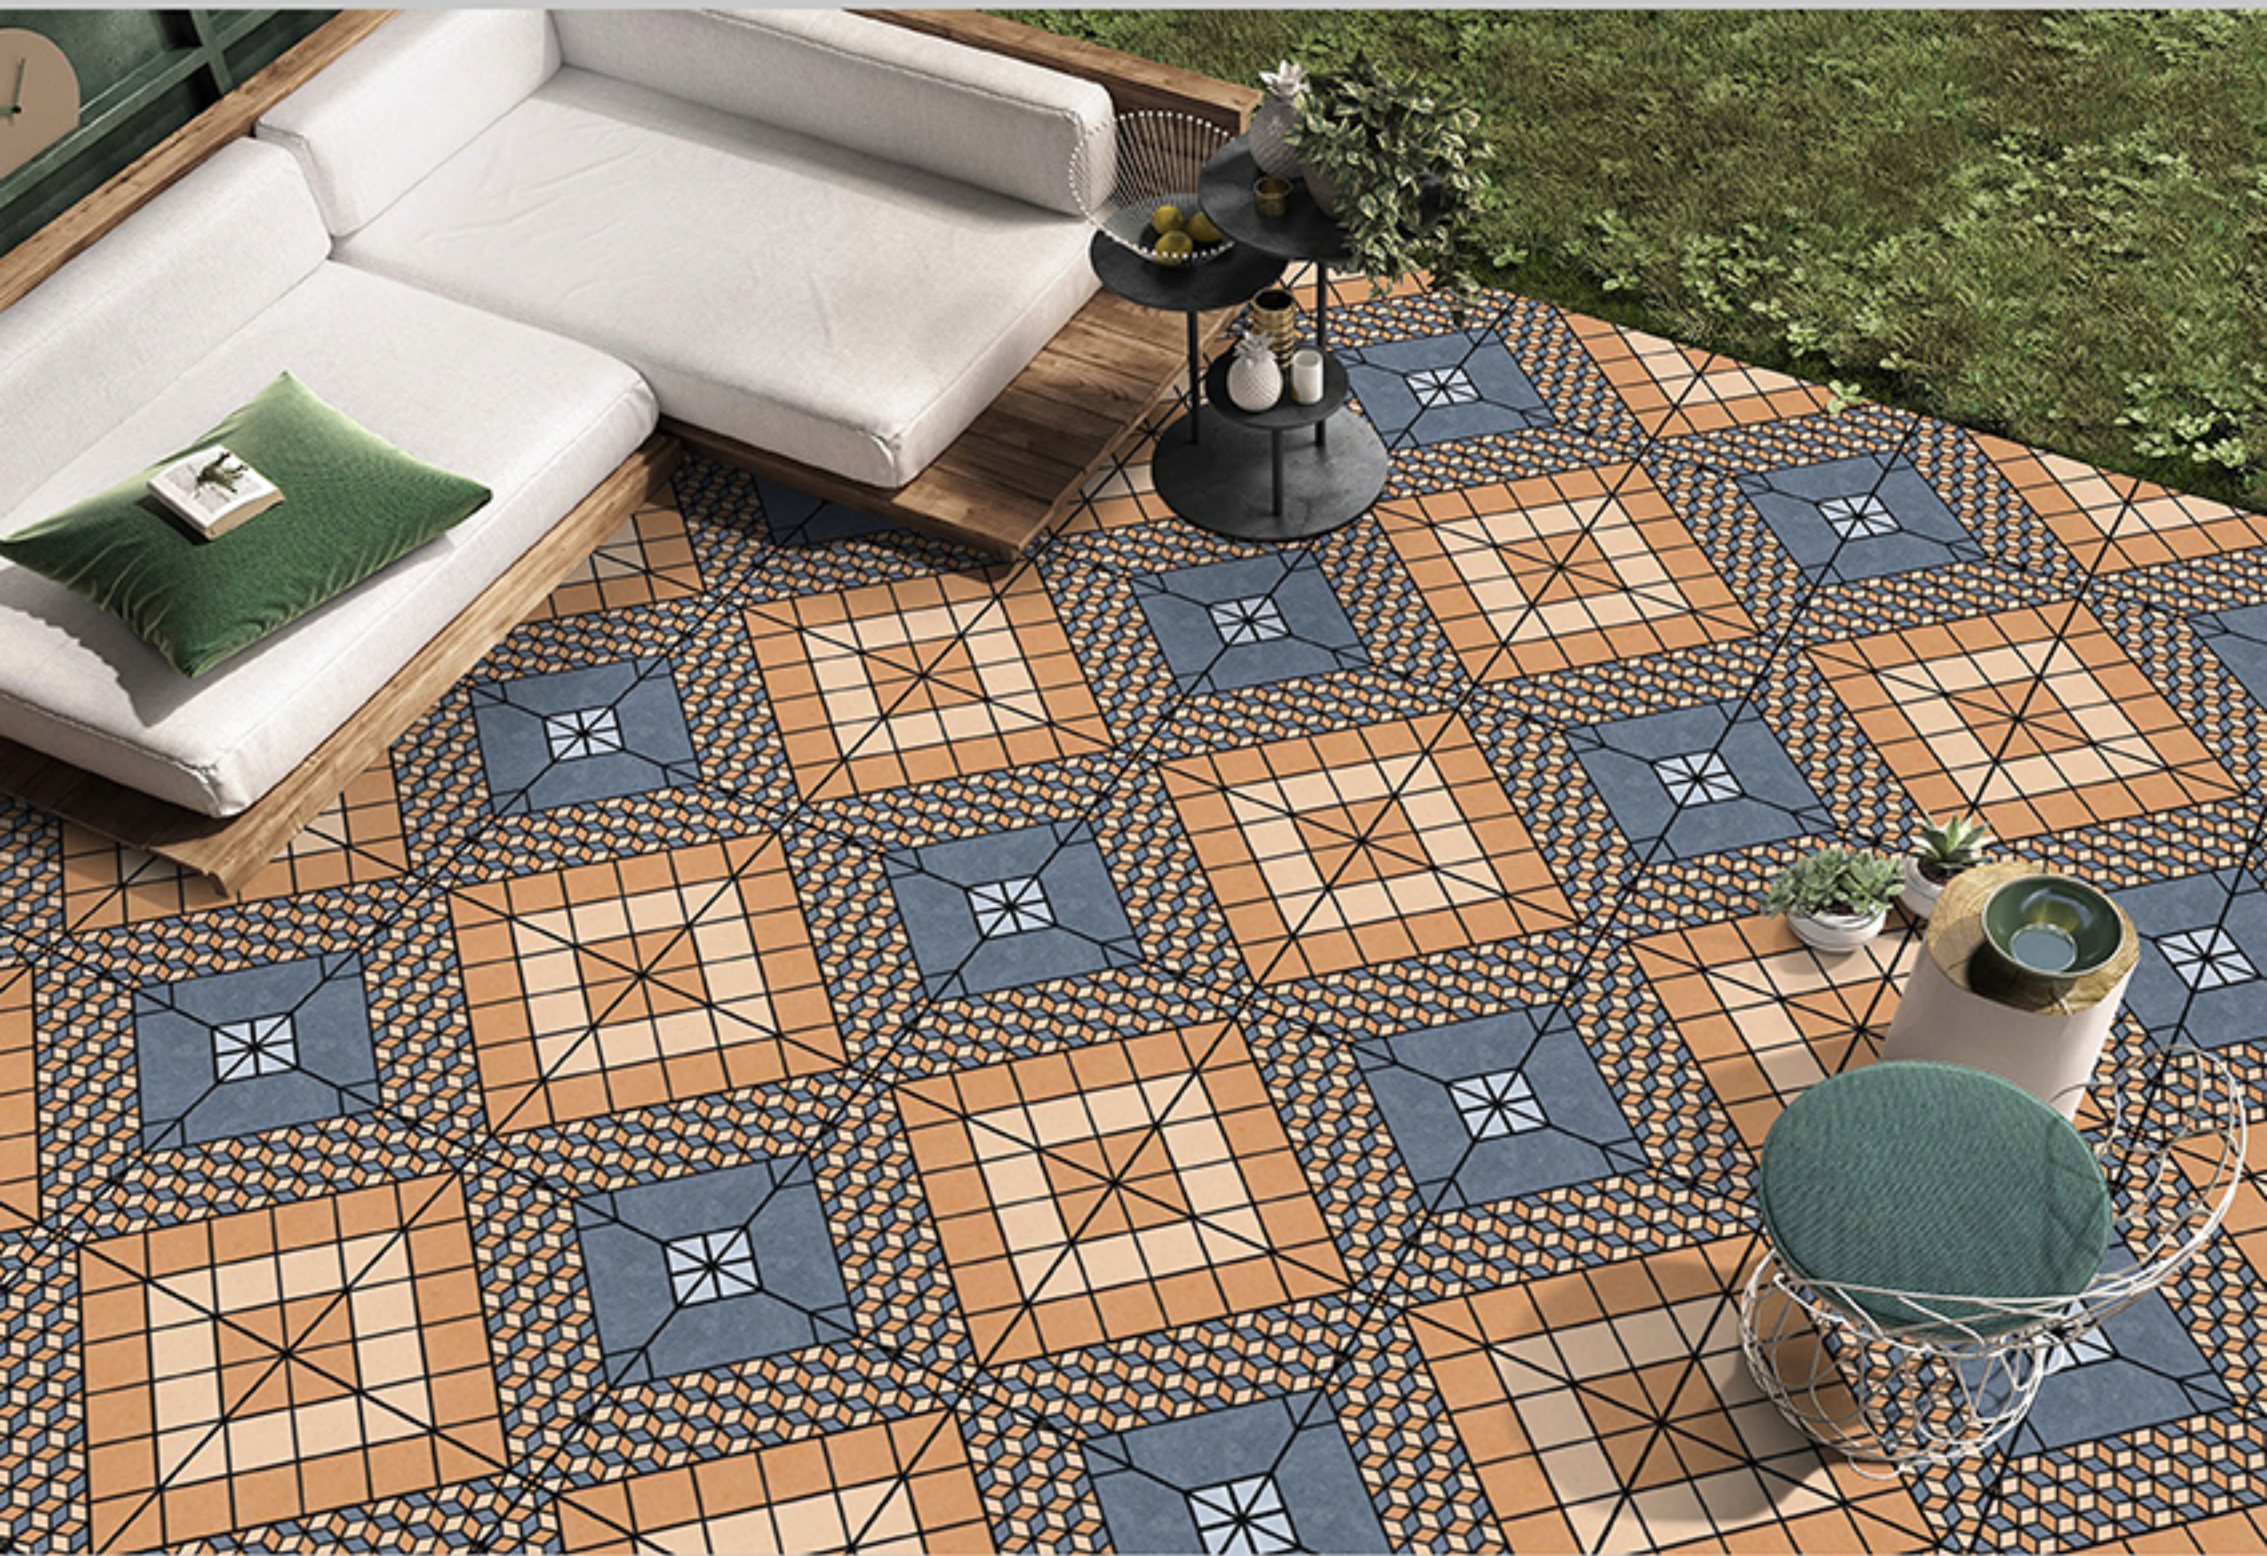

Size
400x
400mm

Series
PUNCH